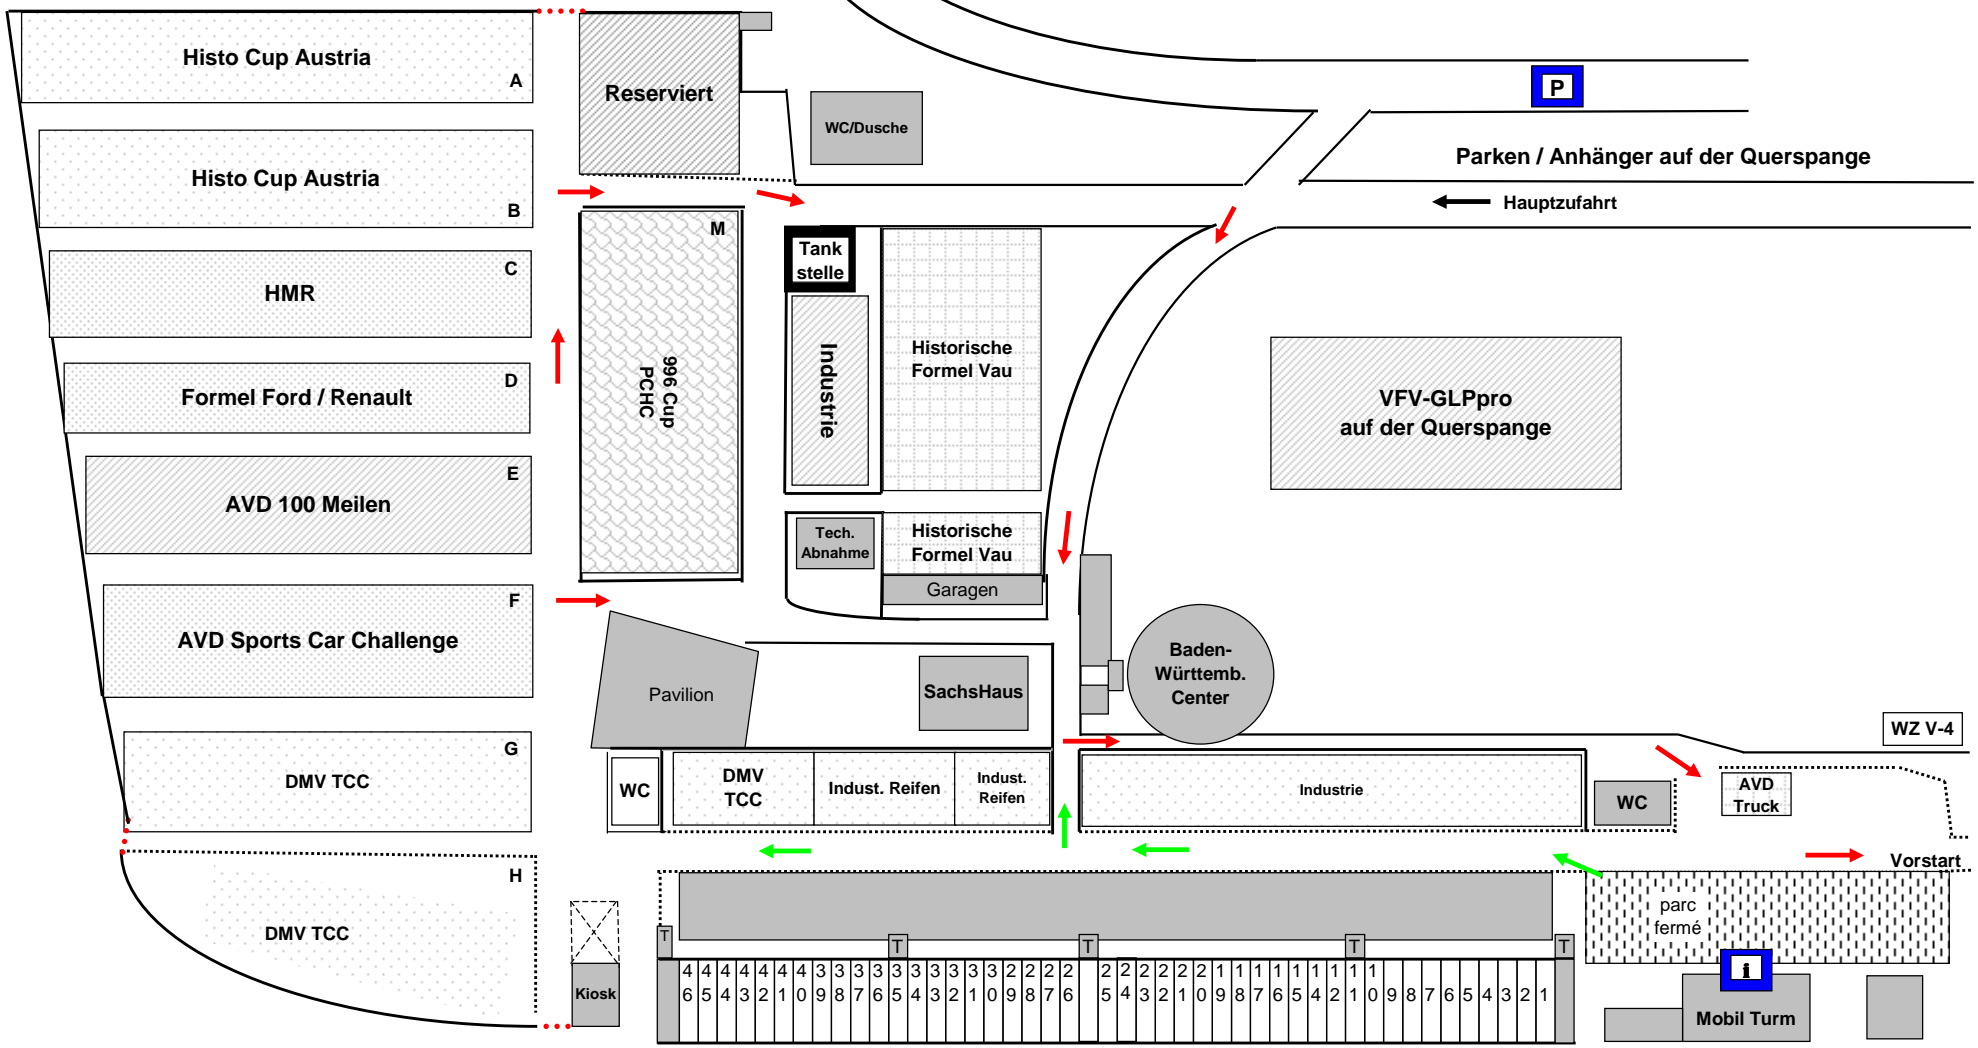

# Fahrerlagerplan HOCKENHEIM 17. - 19.06.2011

## MCS Rundstreckenrennen um das Stuttgarter Rössle

T	4	4	4	4	4	4	3	3	3	3	3	3	3	3	2	2	2	2	2	2	1	1	1	1	1	1	1	1	1	1	T						
T	6	5	4	3	2	1	0	9	8	7	6	5	4	3	2	1	0	9	8	7	6	5	4	3	2	1	0	9	8	7	6	5	4	3	2	1	T